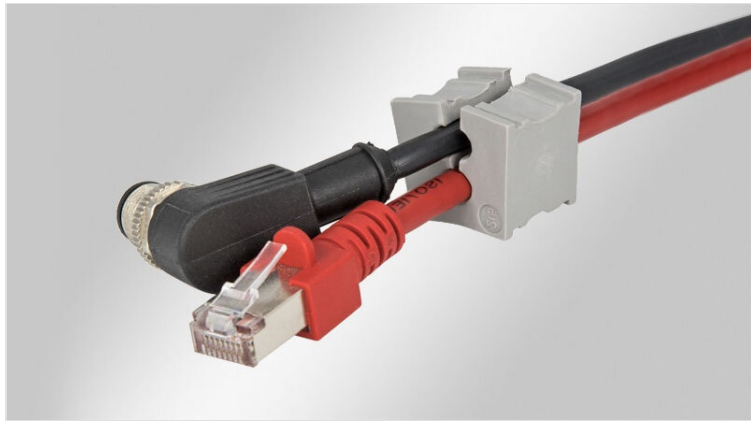

KT CR multi | KT CR special | Insertos múltiples / especiales

para uso en salas blancas, Ø 1 -8 mm / IP54 / UL Type 12

Los insertos KT CR multi para cables se utilizan con los siguientes componentes de entrada de cables para salas blancas:

- Pasamuros partidos KEL-U CR

Los insertos múltiples y especiales permiten sellar los cables con IP54 y UL Type 12. Gran aumento de la densidad de carga, al utilizar insertos dobles o cuádruples.

Los insertos grandes adaptadores ATG CR ofrecen la posibilidad de sujetar un inserto KT CR pequeño, para reducir el rango de sujeción a 1 mm.

Se debe tener en cuenta que la cara plana del inserto pequeño debe mirar a la unión de los dos marcos del pasacables.

Los productos cuyo código acaba en .600 han sido testeados y certificados en emisión de partículas para salas limpias de clase 1 según ISO14644-1. Los materiales en ellos empleados han sido ensayados para determinar la emisión degases según VOC/SVOC(ISO14644-8: ISO 16000-6, -9, -11, -25, VDI 2083 página 17).

Ventajas y beneficios

- Facilita el paso de cables conectorizados a través de pasamuros y prensaestopas partidos
- Disponible para una gran variedad de diámetros de cables
- Gran aumento de la densidad de carga, al utilizar insertos dobles o cuádruples